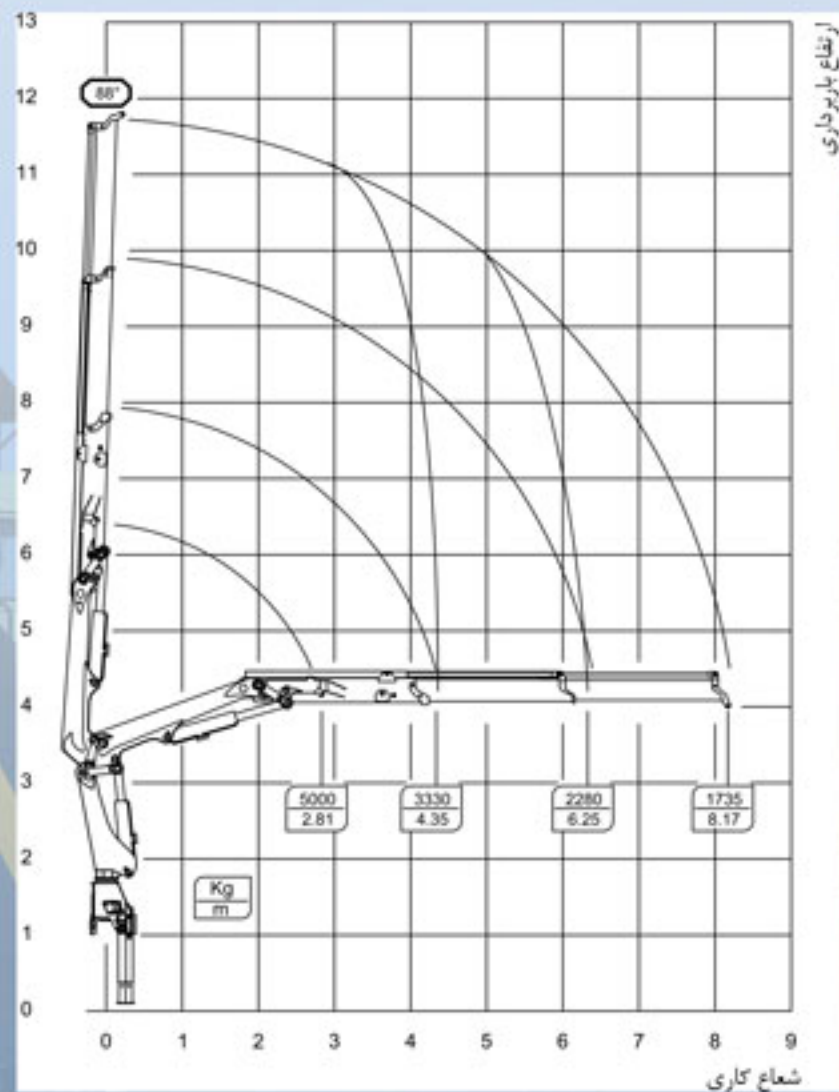

ابعاد ترافیکی

LAJVAR

LAJVAR

در خدمت ترقی کشور

جرثقیل مفصلی پشت کامیونی مدل ALC 165

مشخصات فنی

زاویه دوران	400 درجه	حداکثر گشتاور باربرداری	14480 کیلوگرم متر
تعداد ثابت کننده ها	4 عدد	حداکثر ظرفیت باربرداری مجاز در شعاع 2/80 متری	5000 کیلوگرم
وزن دستگاه	1820 کیلوگرم	حداکثر ظرفیت باربرداری مجاز در شعاع 4/35 متری	3330 کیلوگرم
نیروی محرکه	P.T.O خودروی حامل	حداکثر ظرفیت باربرداری مجاز در شعاع 6/25 متری	2280 کیلوگرم
حداقل شاسی مورد نیاز	10 تن	حداکثر ظرفیت باربرداری مجاز در شعاع 8/17 متری	1735 کیلوگرم
وضعیت کنترل	با استفاده از اهرم های فرمان دهنده هیدرولیکی در طرفین شاسی	حداکثر ارتفاع باربرداری	11/9 متر
		حداکثر دسترسی جانبی	8/32 متر
		تعداد بوم های تلسکوپ	2 عدد
		حداکثر تعداد بوم تلسکوپ قابل نصب	6 عدد

- ضمائم قابل نصب
- سیستم وینچ
 - سیستم کنترل رادیویی
 - سیستم سبد
 - سایر تجهیزات مرتبط

LAJVAR

در خدمت ترقی کشور

دیاگرام باربرداری

LAJVAR