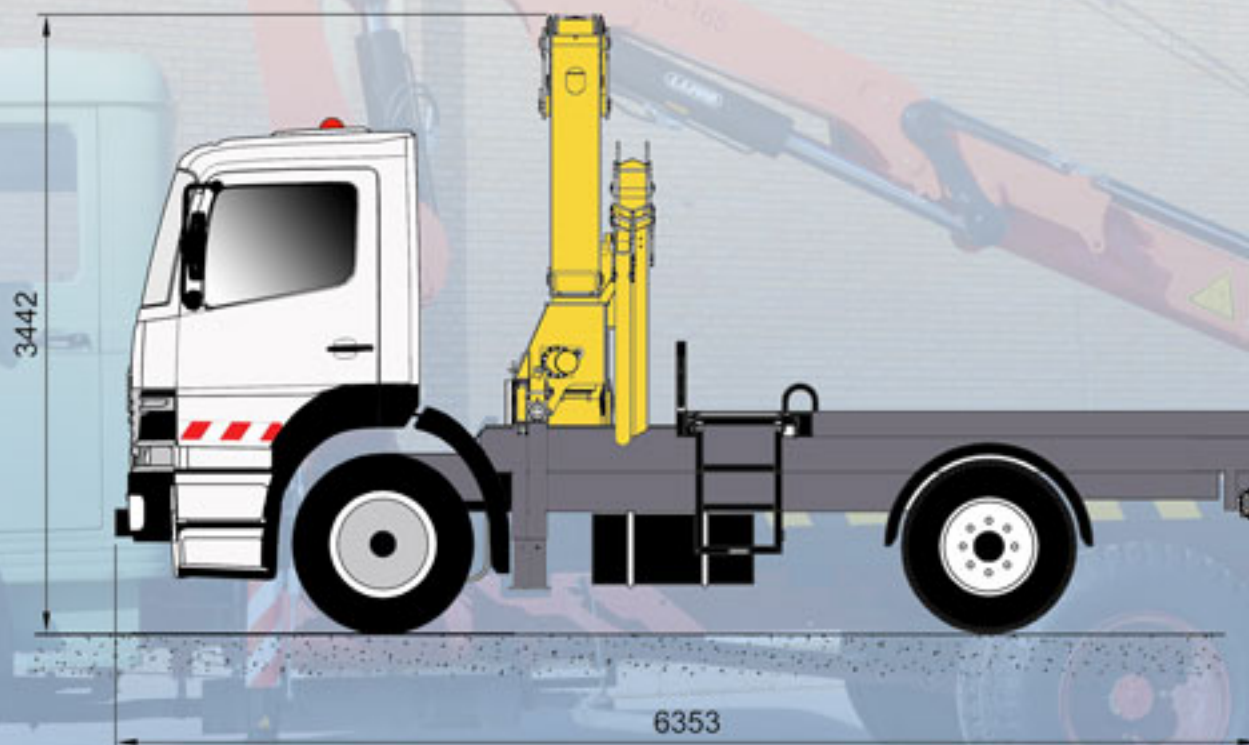

ابعاد ترافیکی

LAJVAR

LAJVAR

در خدمت ترقی کشور

جرثقیل مفصلی پشت کامیونی مدل ALC 165

مشخصات فنی

زاویه دوران	400 درجه	حداکثر گشتاور باربرداری	14480 کیلوگرم متر
تعداد ثابت کننده ها	4 عدد	حداکثر ظرفیت باربرداری مجاز در شعاع 2/80 متری	5000 کیلوگرم
وزن دستگاه	1820 کیلوگرم	حداکثر ظرفیت باربرداری مجاز در شعاع 4/35 متری	3330 کیلوگرم
نیروی محرکه	P.T.O خودروی حامل	حداکثر ظرفیت باربرداری مجاز در شعاع 6/25 متری	2280 کیلوگرم
حداقل شاسی مورد نیاز	10 تن	حداکثر ظرفیت باربرداری مجاز در شعاع 8/17 متری	1735 کیلوگرم
وضعیت کنترل	با استفاده از اهرم های فرمان دهنده هیدرولیکی در طرفین شاسی	حداکثر ارتفاع باربرداری	11/9 متر
		حداکثر دسترسی جانبی	8/32 متر
		تعداد بوم های تلسکوپ	2 عدد
		حداکثر تعداد بوم تلسکوپ قابل نصب	6 عدد

- ضمائم قابل نصب
- سیستم وینچ
 - سیستم کنترل رادیویی
 - سیستم سبد
 - سایر تجهیزات مرتبط

LAJVAR

در خدمت ترقی کشور

دیاگرام باربرداری

LAJVAR